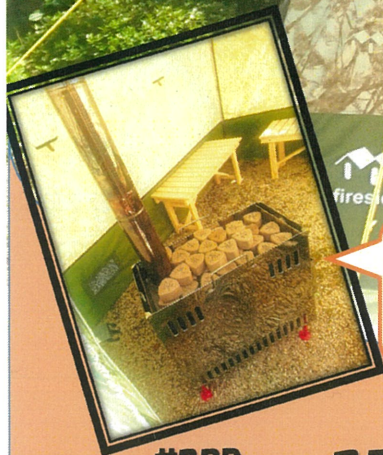

斐乃上温泉
HINOKAMIONSEN

テントサウナ はじめました!

Mobiba
mobile banya
firesdestove.com

ロウリュウサウナが
体験できる!!
アロマで癒し効果抜群!

天然温泉水を
使ったプール!

期間 7月 17日~

ご利用時間 11:00~15:00 (1日1組限定:貸切)

ご利用人数 2人~6名様まで利用可

ご利用料金 20,000円(税込)×1組
(大人2名様ご利用料金)

セット内容

BBQセット(2名様分)※飲物別
・休憩室利用料・入浴料(2名様)
・貸タオル・薪・炭

追加料金 3名様から 大人1名:4,000円
(税込) 子供1名:2,000円(小学生まで)

お申込み:斐乃上荘 0854-52-0234

※完全予約制 3日前まで(受付時間10:00~19:00)